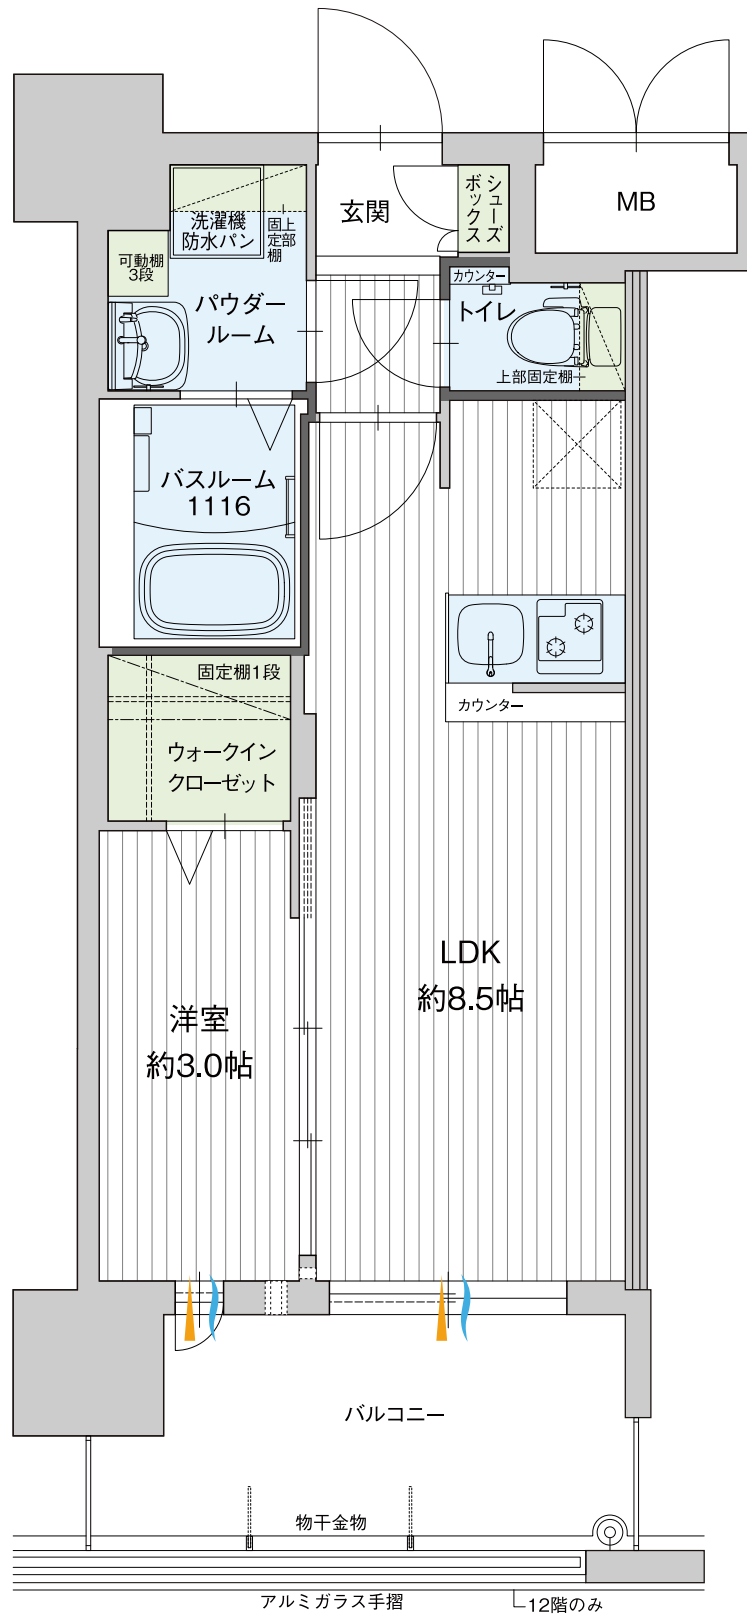

# B1 TYPE / 1LDK+WIC

● 専有面積 / 29.66㎡ (8.97坪) ● バルコニー面積 / 6.75㎡ (2.04坪)

14	A	B	B1	A1
13	A	B	B1	A1
12	A	B	B1	A1
11	A	B	B1	A1
10	A	B	B1	A1
9	A	B	B1	A1
8	A	B	B1	A1
7	A	B	B1	A1
6	A	B	B1	A1
5	A	B	B1	A1
4	A	B	B1	A1
3	A	B	B1	A1
2	A	B	B1	A1
1	駐車場・エントランス			

... 収納
  ... 水回り
  ... 通風・採光