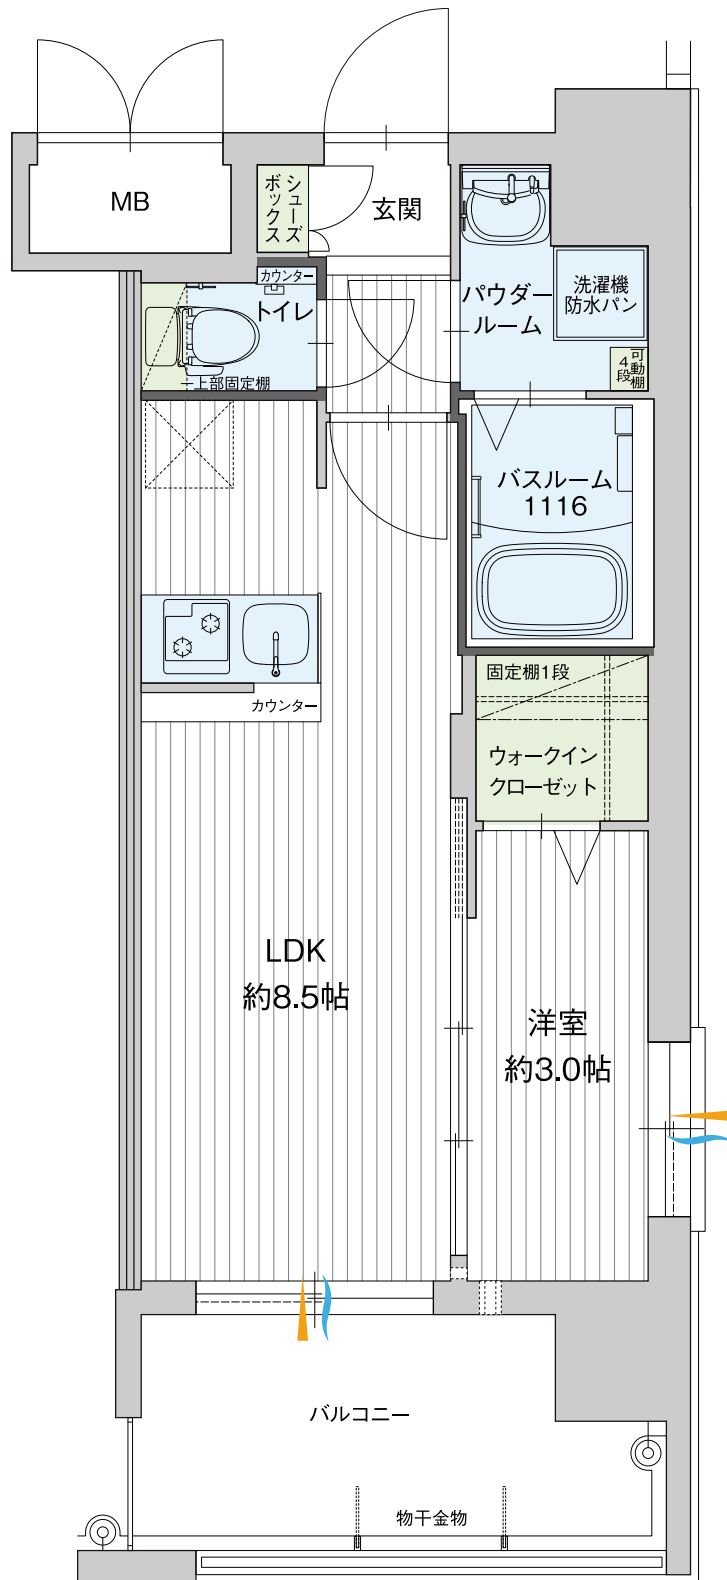

A1 TYPE / 1LDK+WIC

● 専有面積 / 29.66㎡ (8.97坪) ● バルコニー面積 / 6.75㎡ (2.04坪)

14	A	B	B1	A1
13	A	B	B1	A1
12	A	B	B1	A1
11	A	B	B1	A1
10	A	B	B1	A1
9	A	B	B1	A1
8	A	B	B1	A1
7	A	B	B1	A1
6	A	B	B1	A1
5	A	B	B1	A1
4	A	B	B1	A1
3	A	B	B1	A1
2	A	B	B1	A1
1	駐車場・エントランス			

... 収納
 ... 水回り
 ... 通風・採光