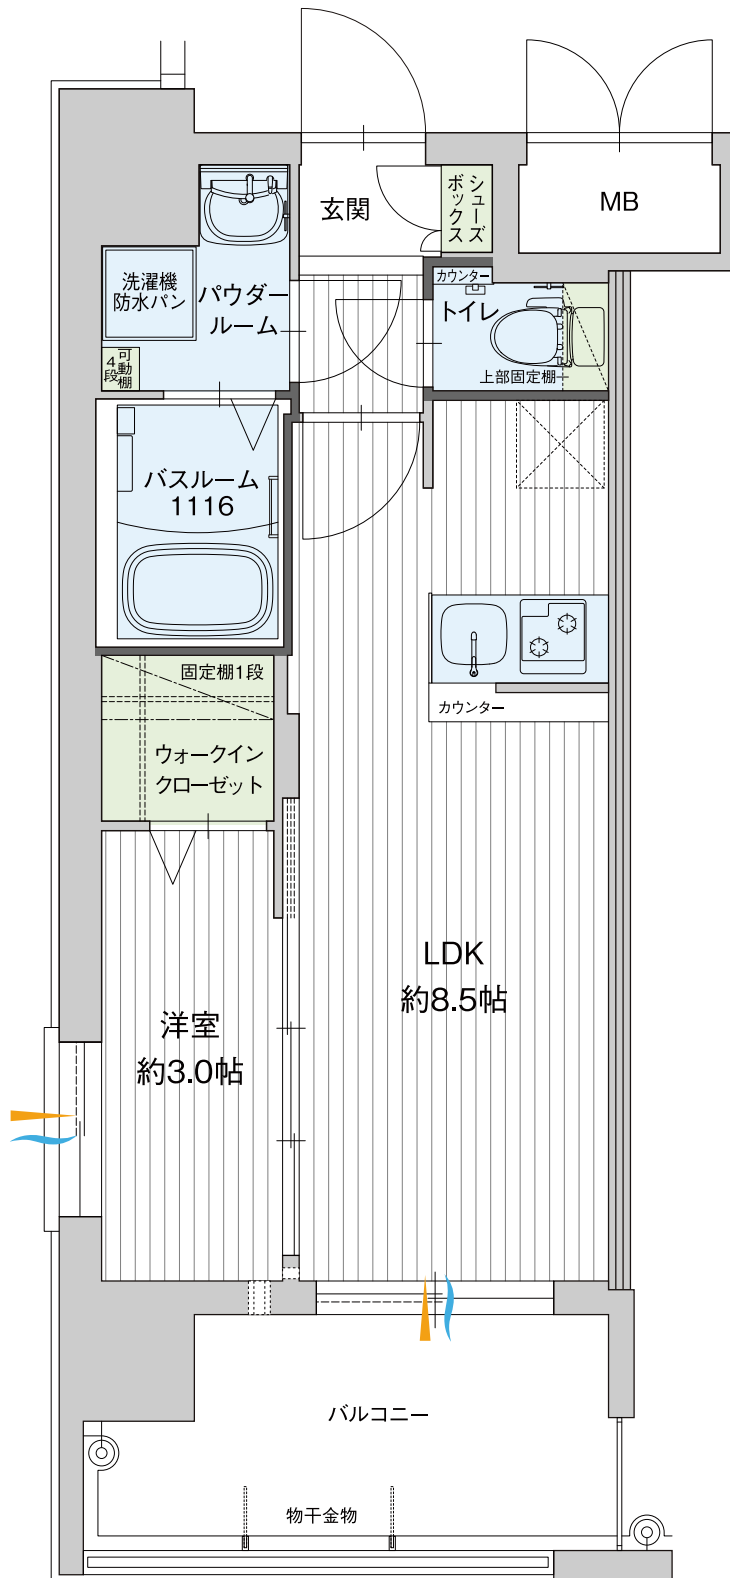

# A TYPE / 1LDK+WIC

● 専有面積 / 29.66㎡ (8.97坪) ● バルコニー面積 / 6.75㎡ (2.04坪)

14	A	B	B1	A1
13	A	B	B1	A1
12	A	B	B1	A1
11	A	B	B1	A1
10	A	B	B1	A1
9	A	B	B1	A1
8	A	B	B1	A1
7	A	B	B1	A1
6	A	B	B1	A1
5	A	B	B1	A1
4	A	B	B1	A1
3	A	B	B1	A1
2	A	B	B1	A1
1	駐車場・エントランス			

■ ... 収納

■ ... 水回り

■ ... 通風・採光